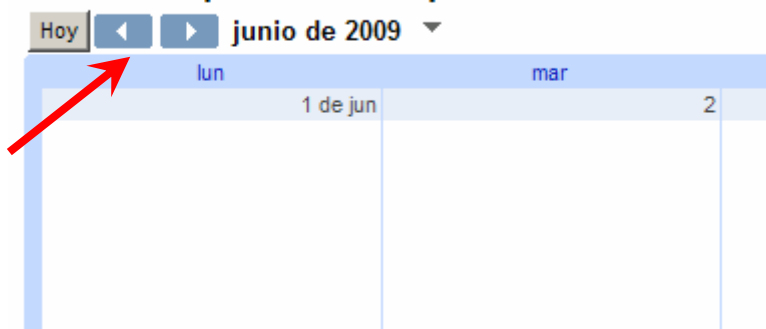

Para consultar as datas de exames a través do calendario Google, teña en conta o seguinte:

NAVEGAR POLO CALENDARIO

1. Neste calendario sempre se visualiza automaticamente a data de hoxe.
2. Se nese momento non ve o mes que lle interesa, utilice as frechas de navegación situadas na parte superior esquerda da pantalla para situarse no mes que desexe.

Calendario provisional de probas oficiais e libres

3. Para que a consulta de datas sexa máis doada, é posíbel seleccionar só o idioma ou idiomas que interesan. Na parte superior dereita do calendario, na frecha que hai ao lado de *Agenda*, despregue o menú e risque ao lado dos calendarios que lle interesa ver.

4. Non sempre se visualizan todos os eventos (exames, etc.) programados para o mesmo día porque non caben na pantalla. Nese caso, para visualizar toda a información, prema sobre [+_ máis](#).

PROBAS DE EXPRESIÓN ORAL