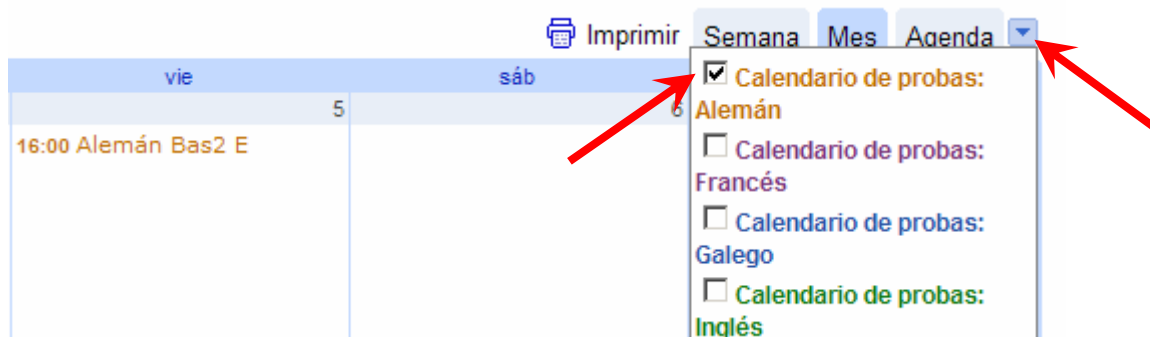

Para consultar as datas de exames a través do calendario Google, teña en conta o seguinte:

NAVEGAR POLO CALENDARIO

1. Neste calendario sempre se visualiza automaticamente a data de hoxe.
2. Se nese momento non ve o mes que lle interesa, utilice as frechas de navegación situadas na parte superior esquerda da pantalla para situarse no mes que desexe.

Calendario provisional de probas oficiais e libres

3. Para que a consulta de datas sexa máis doada, é posíbel seleccionar só o idioma ou idiomas que interesan. Na parte superior dereita do calendario, na frecha que hai ao lado de *Agenda*, despregue o menú e risque ao lado dos calendarios que lle interesa ver.